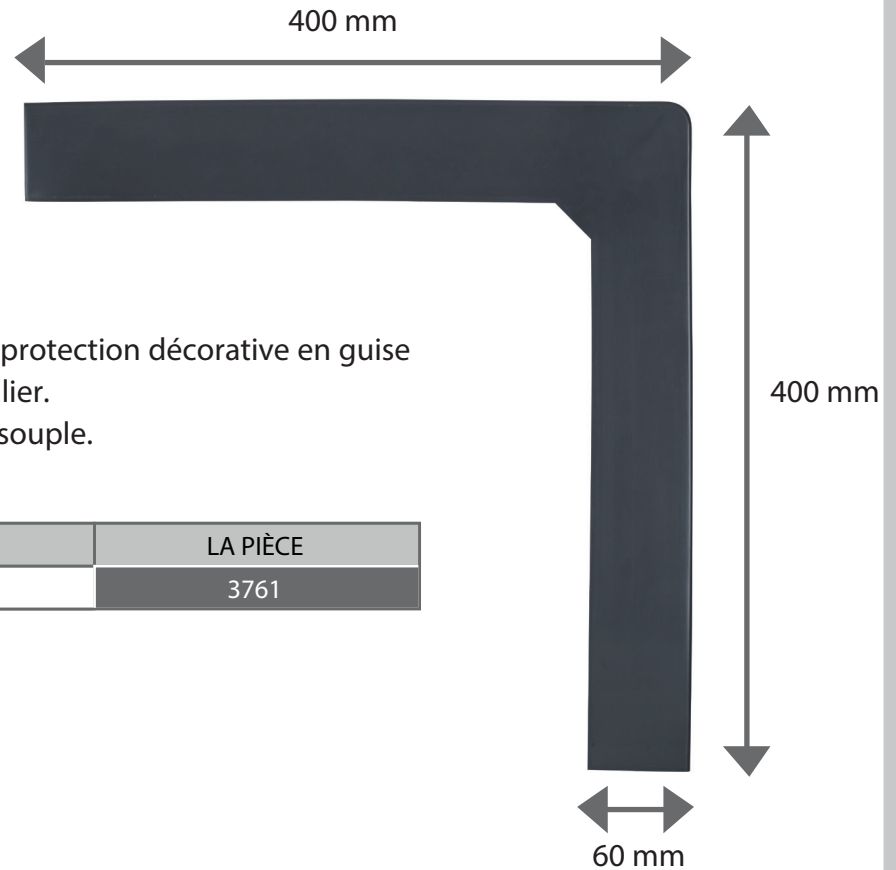

Fiche technique

A coller. Parfaite protection décorative en guise de plinthe d'escalier.
Ep. 3,5 mm. PVC souple.

PVC SOUPLE	LA PIÈCE
Gris foncé	3761

Les informations contenues dans ce document sont communiquées à titre indicatif. Elles ne peuvent engager la responsabilité de ROMUS. L'utilisateur ou le prescripteur vérifiera des données techniques du produit avec la situation réelle. La société ROMUS se réserve le droit de modifier tout ou une partie de ce document sans préavis.